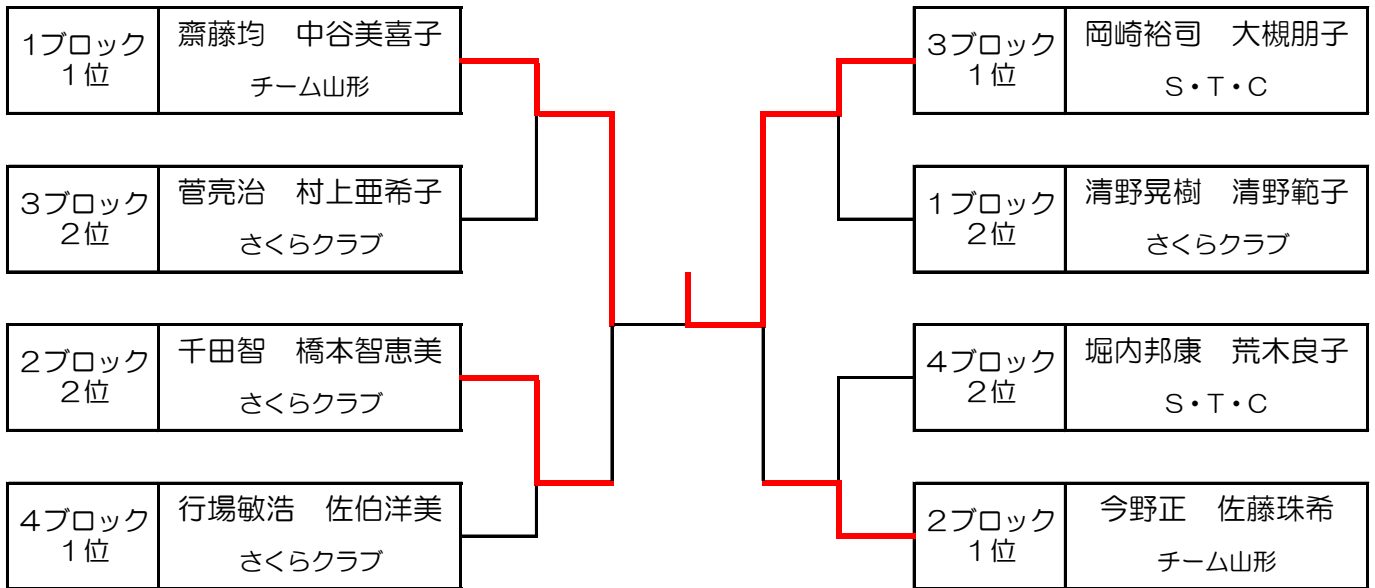

混合ダブルス1部 (一般)

1	清野晃樹 清野範子 さくらクラブ	齋藤均 中谷美喜子 チーム山形	藤澤大器 渡部節子 S・T・C	齋藤義人 芦美加子 レッドパイン
2	今野正 佐藤珠希 チーム山形	千田智 橋本智恵美 さくらクラブ	赤松悟 堀内千津子 レッドパイン	
3	岡崎裕司 大槻朋子 S・T・C	長谷川徹 高橋裕子 チーム山形	菅亮治 村上亜希子 さくらクラブ	
4	早坂稔 高塚美智子 Salix チーム相馬	堀内邦康 荒木良子 S・T・C	行場敏浩 佐伯洋美 さくらクラブ	山口定春 犬裕絹 ピンポン倶楽部

混合ダブルス1部 (1位・2位トーナメント)