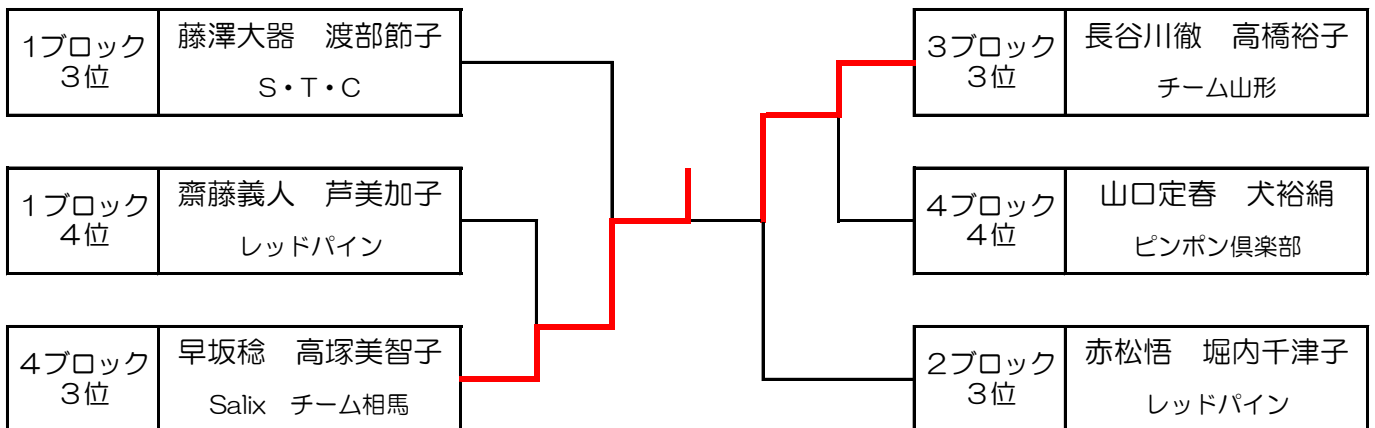

混合ダブルス1部 (3位・4位トーナメント)