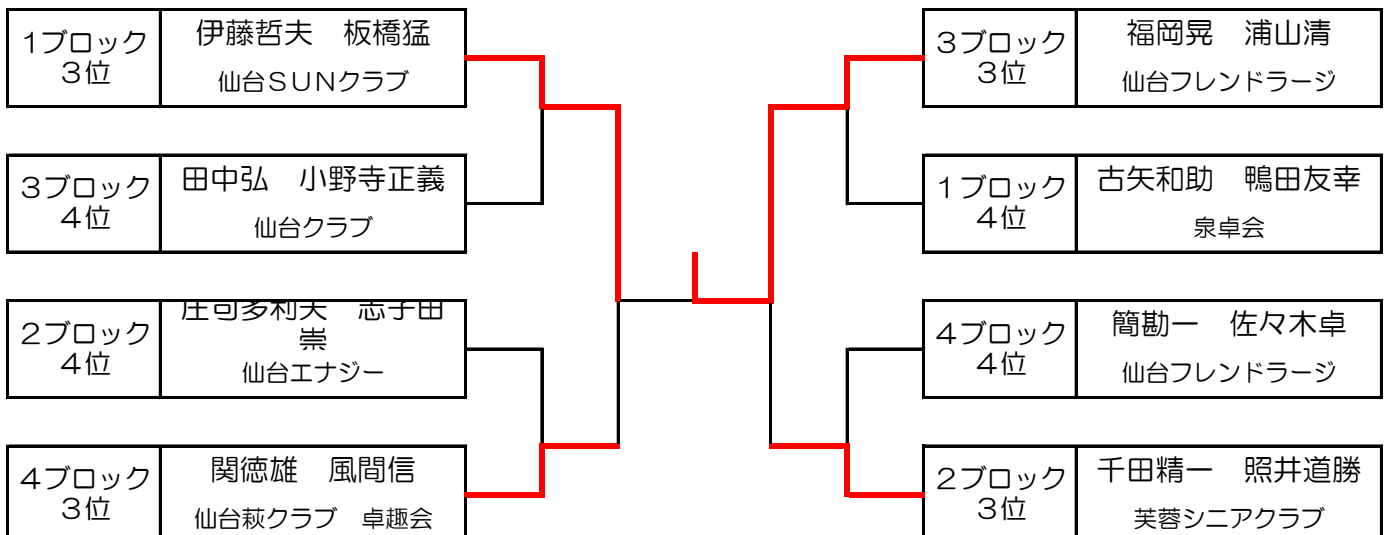

男子ダブルス3部（3位・4位トーナメント）