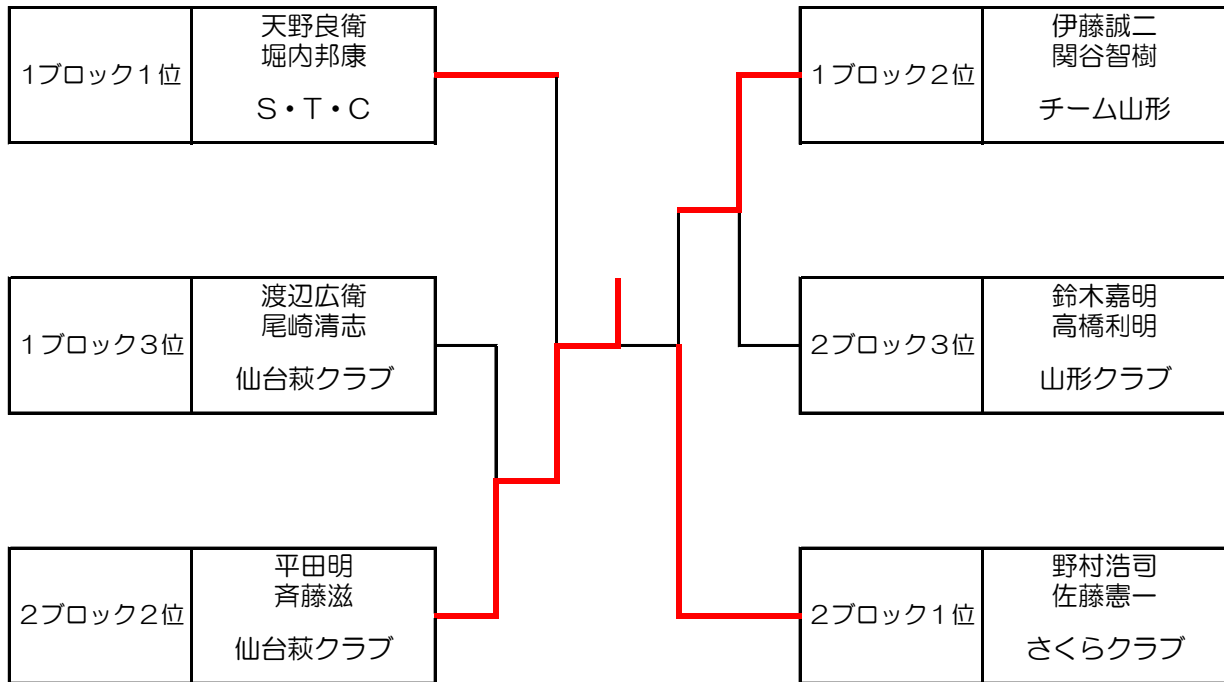

男子ダブルス2部 (120歳以上) 予選リーグ

1	伊藤誠二 関谷智樹 チーム山形	天野良衛 堀内邦康 S・T・C	菅野知 鈴石守 さくらクラブ	渡辺広衛 尾崎清志 仙台萩クラブ	山田武芳 佐藤博 仙台フレンド ラーズ
2	野村浩司 佐藤憲一 さくらクラブ	鈴木嘉明 高橋利明 山形クラブ	平田明 斉藤滋 仙台萩クラブ	天野正志 長谷川徹 チーム山形	鈴木伸一 菅原幹男 仙台萩クラブ 大和クラブ

男子ダブルス2部 (1位・2位・3位トーナメント)