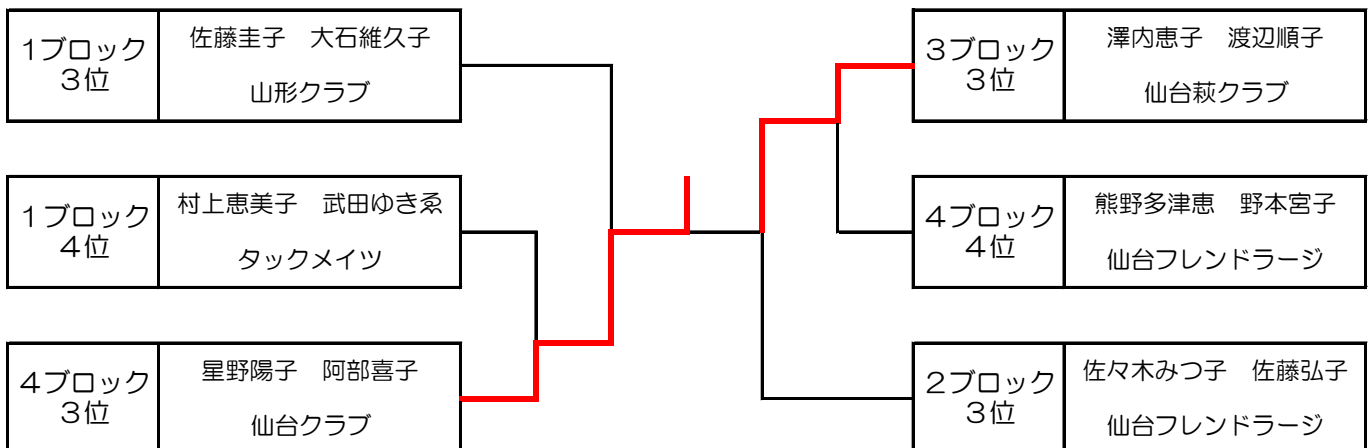

女子ダブルス2部 (3位・4位トーナメント)