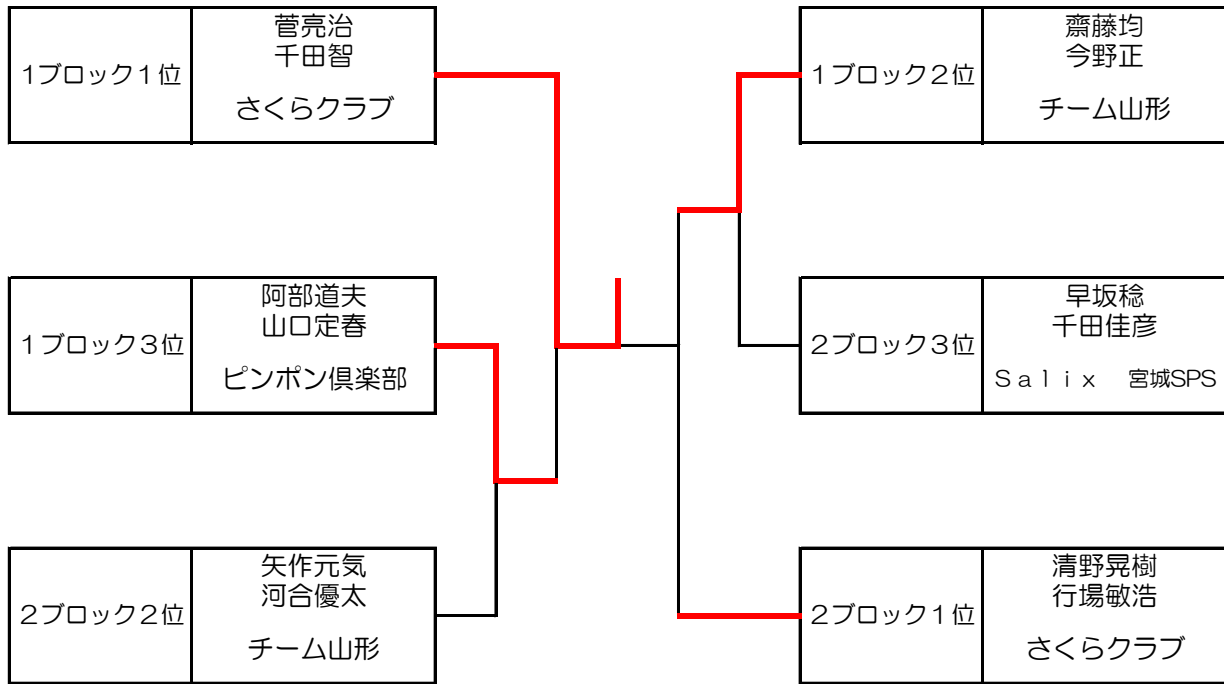

男子ダブルス1部 (一般) 予選リーグ

1	齋藤均 今野正 チーム山形	菅亮治 千田智 さくらクラブ	沼田新一 戸澤富美明 Salix	赤松悟 齋藤義人 レッドパイン	阿部道夫 山口定春 ピンポン倶楽部
2	清野晃樹 行場敏浩 さくらクラブ	早坂稔 千田佳彦 Salix 宮城SPS	矢作元気 河合優太 チーム山形	藤沢大器 岡崎裕司 S・T・C	伊藤浩之 佐藤知之 レッドアイ

男子ダブルス1部 (1位・2位・3位トーナメント)