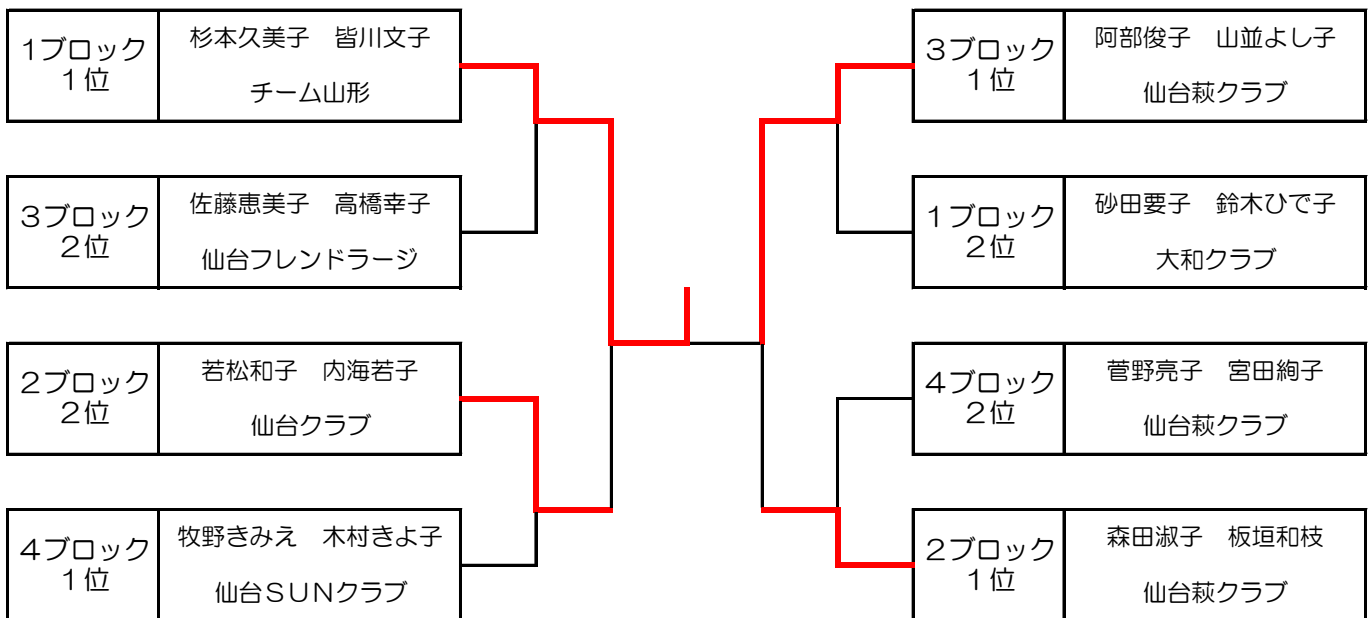

男子ダブルス3部（1位・2位トーナメント）

男子ダブルス3部（3位・4位トーナメント）

女子ダブルス2部 (120歳以上) 予選リーグ

1	佐藤圭子 大石維久子 山形クラブ	奈良正子 嵐田とみ子 さくらクラブ	村上恵美子 武田ゆき系 タックメイツ	松崎篤子 千葉英子 仙台エナジー
2	村上ふみ 大島真理子 仙台萩クラブ	天野昭子 荒木良子 S・T・C	佐々木みつ子 佐藤弘子 仙台フレンドラージ	
3	野村文子 千葉理恵子 さくらクラブ	澤内恵子 渡辺順子 仙台萩クラブ	菅原操 土井るり子 Salix	
4	佐々木るみ 小倉ち系 仙台萩クラブ	高塚美智子 藤島三津子 チーム相馬 仙台プレシャス	星野陽子 阿部喜子 仙台クラブ	熊野多津恵 野本宮子 仙台フレンドラージ

女子ダブルス2部 (1位・2位トーナメント)

女子ダブルス2部 (3位・4位トーナメント)

女子ダブルス3部（140歳以上）予選リーグ

1	杉本久美子 皆川文子 チーム山形	三上ケイ子 村上恵美 卓趣会 杜都ラージ	砂田要子 鈴木ひで子 大和クラブ	千葉市 中村怜子 仙台萩クラブ
2	若松和子 内海若子 仙台クラブ	伊藤せい子 宗像ジン 泉卓会	森田淑子 板垣和枝 仙台萩クラブ	
3	阿部俊子 山並よし子 仙台萩クラブ	東海林悦子 相澤民子 仙台ラージ	佐藤恵美子 高橋幸子 仙台フレンドラージ	
4	牧野きみえ 木村きよ子 仙台SUNクラブ	菅野亮子 宮田絢子 仙台萩クラブ	秋田谷美智子 北野真弓 芙蓉シニアクラブ	佐々木弘子 佐藤里子 仙台萩クラブ

女子ダブルス3部（1位・2位トーナメント）結果

女子ダブルス3部（3位・4位トーナメント）結果