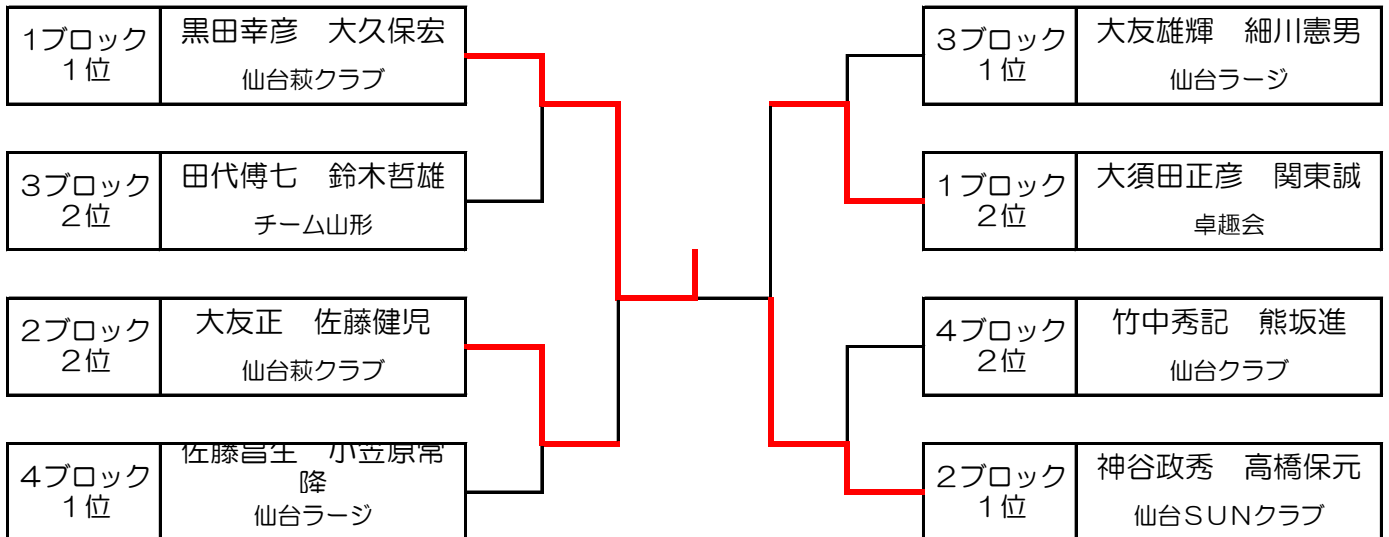

男子ダブルス3部（140歳以上）予選リーグ

1	黒田幸彦 大久保宏 仙台萩クラブ	大須田正彦 関東誠 卓趣会	古矢和助 鴨田友幸 泉卓会	伊藤哲夫 板橋猛 仙台SUNクラブ
2	神谷政秀 高橋保元 仙台SUNクラブ	大友正 佐藤健児 仙台萩クラブ	千田精一 照井道勝 芙蓉シニアクラブ	庄司多利夫 志子田崇 仙台エナジー
3	田代傳七 鈴木哲雄 チーム山形	大友雄輝 細川憲男 仙台ラージ	田中弘 小野寺正義 仙台クラブ	福岡晃 浦山清 仙台フレンドラージ
4	竹中秀記 熊坂進 仙台クラブ	簡勘一 佐々木卓 仙台フレンドラージ	佐藤昌生 小笠原常隆 仙台ラージ	関徳雄 風間信 仙台萩クラブ 卓趣会

男子ダブルス3部（1位・2位トーナメント）