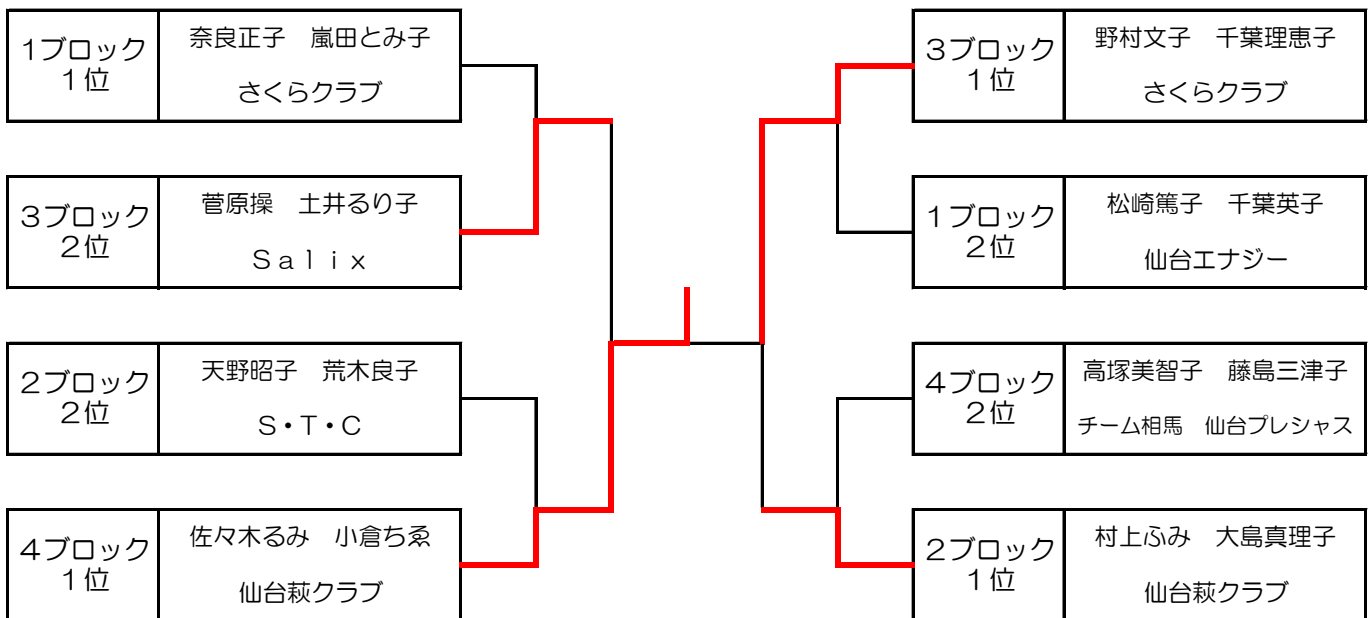

女子ダブルス2部 (120歳以上) 予選リーグ

1	佐藤圭子 大石維久子 山形クラブ	奈良正子 嵐田とみ子 さくらクラブ	村上恵美子 武田ゆき系 タックメイツ	松崎篤子 千葉英子 仙台エナジー
2	村上ふみ 大島真理子 仙台萩クラブ	天野昭子 荒木良子 S・T・C	佐々木みつ子 佐藤弘子 仙台フレンドラージ	
3	野村文子 千葉理恵子 さくらクラブ	澤内恵子 渡辺順子 仙台萩クラブ	菅原操 土井るり子 Salix	
4	佐々木るみ 小倉ち系 仙台萩クラブ	高塚美智子 藤島三津子 チーム相馬 仙台プレシャス	星野陽子 阿部喜子 仙台クラブ	熊野多津恵 野本宮子 仙台フレンドラージ

女子ダブルス2部 (1位・2位トーナメント)