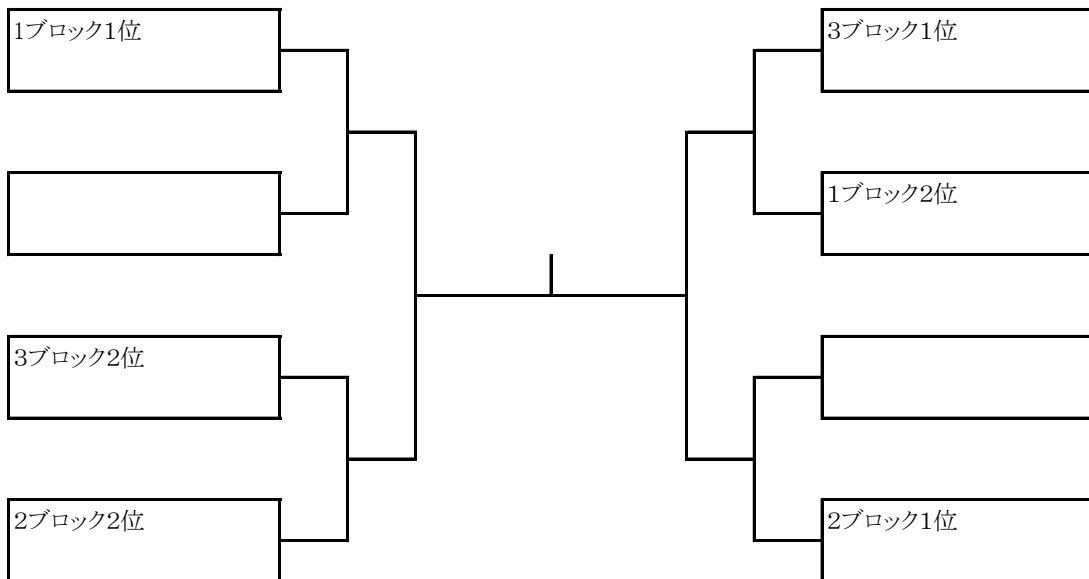

男子ダブルス3部 (予選リーグ/1位・2位・3位トーナメント)

1	黒田・大友 仙台萩クラブ	山地・大和田 ドレミ&からたち	簡・藤森 仙台ラージ	
2	武藤・丹治 ドレミ卓球クラブ	三浦・小野 ゼフィルス大河原	小笠原・佐藤 仙台フレンドラージ	
3	及川・神谷 仙台SUNクラブ	佐藤・小笠原 仙台ラージ	関・内海 仙台萩クラブ	
4	渡部・鈴木 チーム山形	佐々木・鈴木 仙台萩クラブ	高橋・庄司 仙台エナジー	
5	平塚・小野寺 仙台クラブ	古矢・嶋田 泉卓会	羽田・高橋 ドレミ卓球クラブ	
6	細川・大友 仙台ラージ	板橋・伊藤 仙台SUNクラブ	荻原・福岡 イースタンクラブ	

女子ダブルス3部 (予選リーグ)

1	牧野・阿部 杜都ラージ	大橋・佐藤 ドレミ卓球クラブ	佐々木・中村 終クラブ	伊藤・宗像 泉卓会
2	菅野・森田 終クラブ	阿部・佐藤 ドレミ&からたち	佐々木・高橋 仙台フレンドラージ	
3	宮田・千葉 終クラブ	東海林・若松 仙台ラージ	加藤・穂月 ドレミ卓球クラブ	

女子ダブルス3部(上位トーナメント)