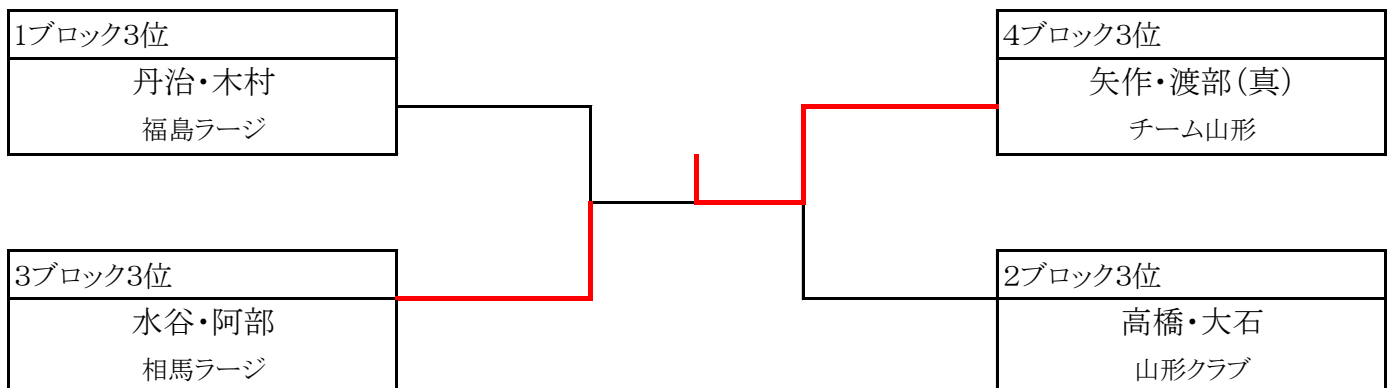

混合ダブルス1部(下位トーナメント)