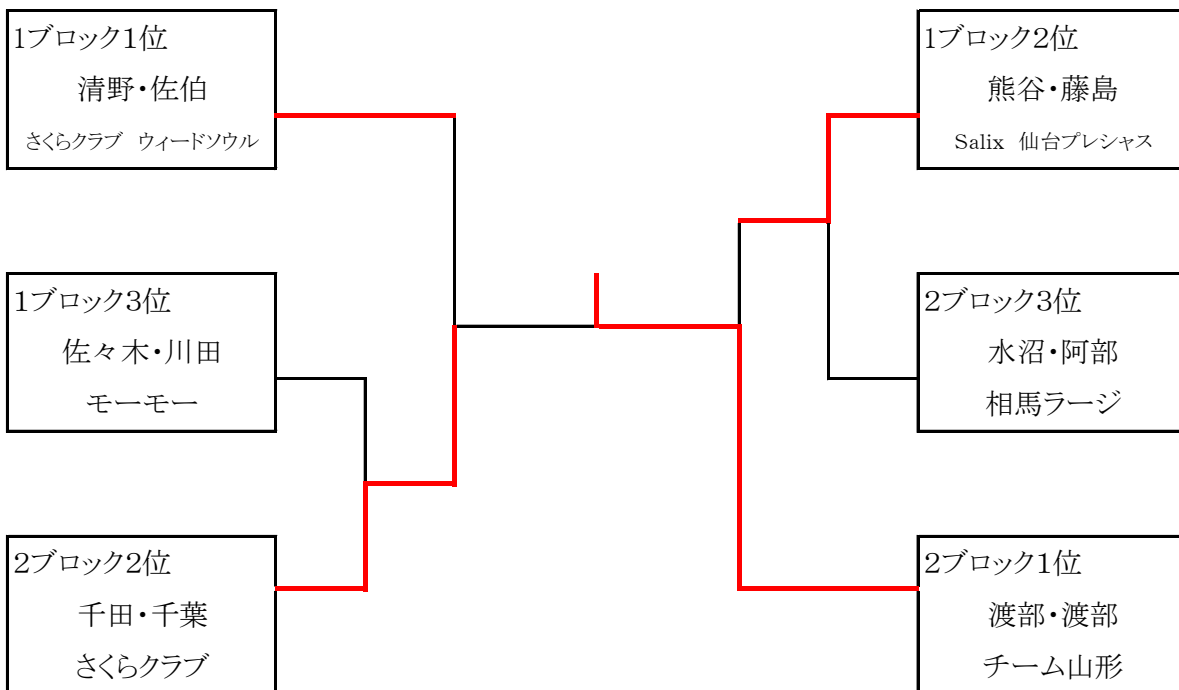

男子ダブルス1部(決勝リーグ)

		清野・千田	菅野・阿部	金子・矢作	今野・丹治	勝敗	順位
1	清野・佐藤 さくらクラブ・イースタン		0-2	2-0	2-0	2-1	2
2	菅野・阿部 モーモー	2-0		2-0	2-0	3-0	1
3	金子・矢作 チーム山形	0-2	0-2		2-0	1-2	3
4	今野・丹治 福島ラージ	0-2	0-2	0-2		0-4	4

女子ダブルス1部(予選リーグ)

1	佐々木・川田 モーモー	清野・佐伯 さくらクラブ ウィードソウル	熊谷・藤島 Salix 仙台プレシャス
2	千田・千葉 さくらクラブ	渡部・渡部 チーム山形	水沼・阿部 相馬ラージ

女子ダブルス1部(決勝トーナメント)