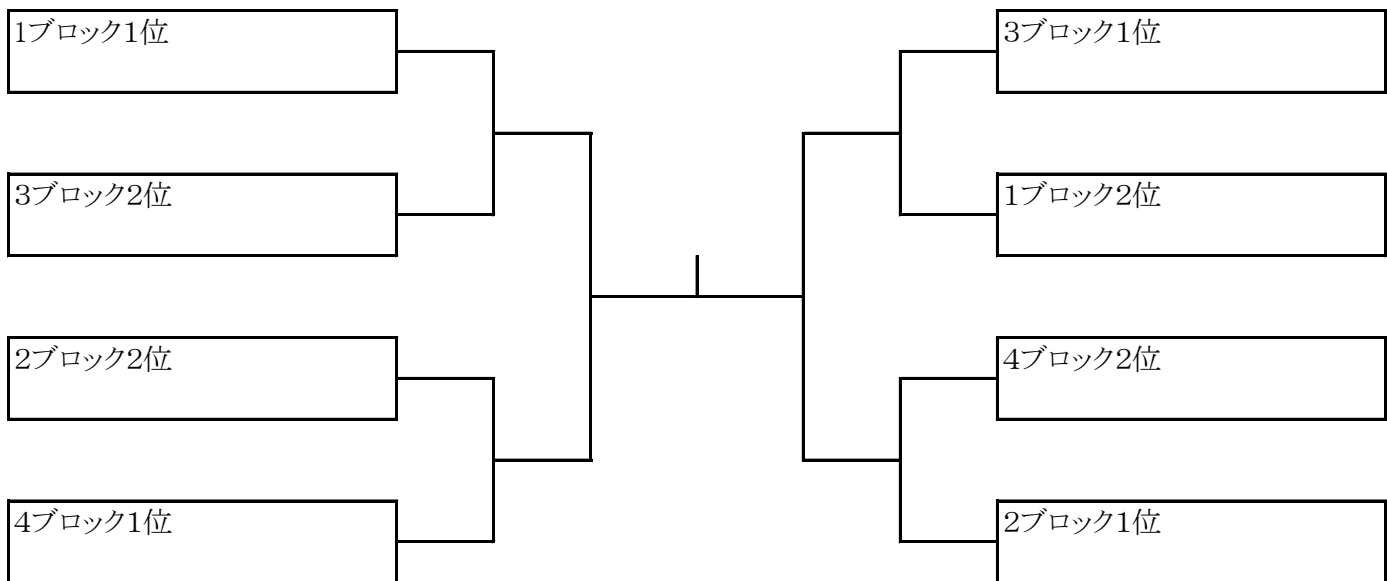

混合ダブルス1部(上位トーナメント)

混合ダブルス1部(下位トーナメント)

混合ダブルス1部(予選リーグ)

1 1コート	清野・千田 さくらクラブ	丹治・木村 福島ラージ	馬場・佐伯 ウィードソウル
2 2コート	菅野・佐々木 モーモー	堀内・荒木 STC	高橋・大石 山形クラブ
3 3コート	金子・渡部(智) チーム山形	阿部・川田 モーモー	水谷・阿部 相馬ラージ
4 4コート	田中・熊谷 Salix	木村・千葉 イースタンクラブ さくらクラブ	矢作・渡部(真) チーム山形