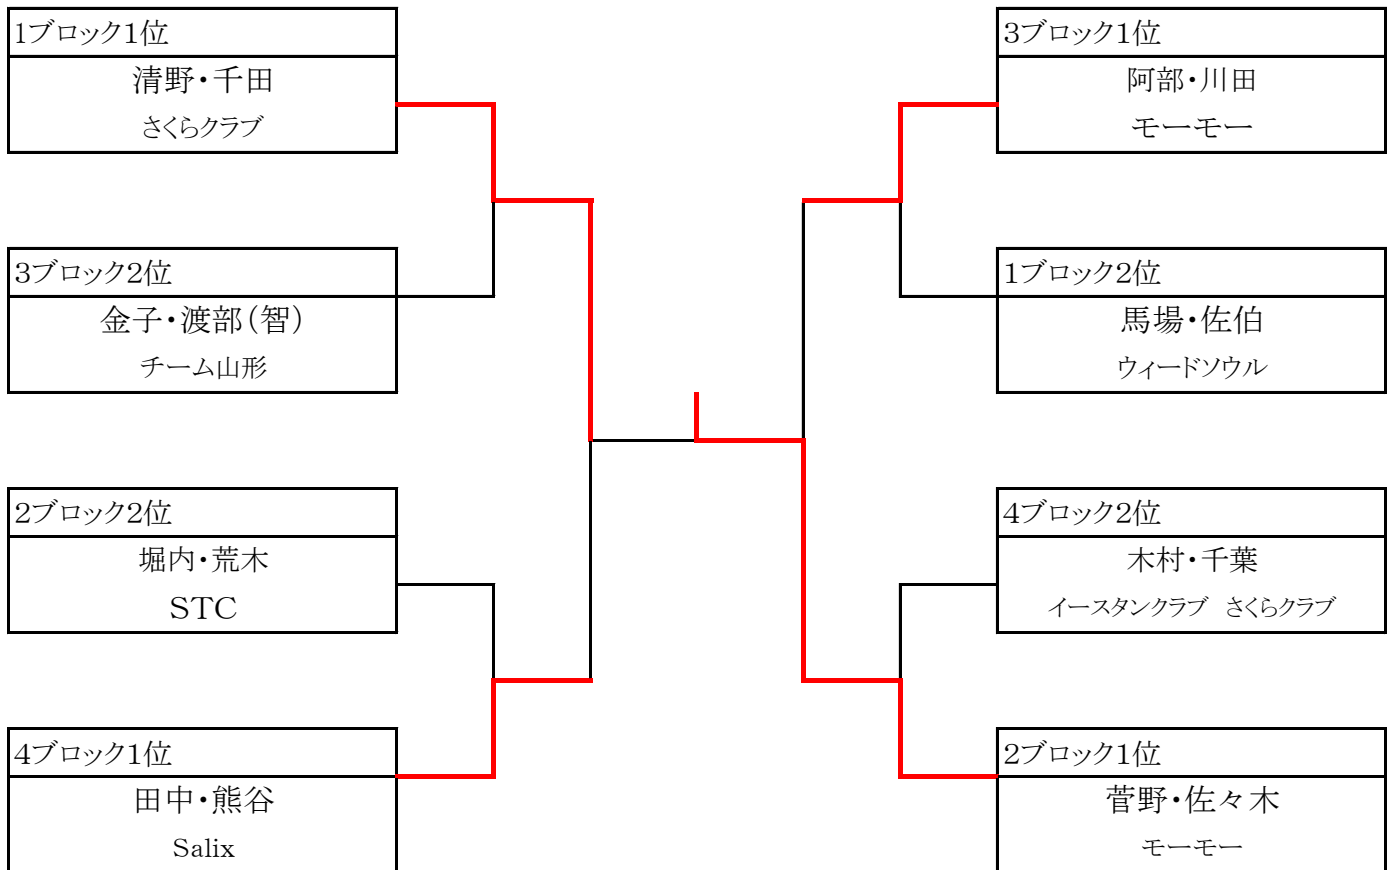

混合ダブルス1部(予選リーグ)

1 1コート	清野・千田 さくらクラブ	丹治・木村 福島ラージ	馬場・佐伯 ウィードソウル
2 2コート	菅野・佐々木 モーモー	堀内・荒木 STC	高橋・大石 山形クラブ
3 3コート	金子・渡部(智) チーム山形	阿部・川田 モーモー	水谷・阿部 相馬ラージ
4 4コート	田中・熊谷 Salix	木村・千葉 イースタンクラブ さくらクラブ	矢作・渡部(真) チーム山形

混合ダブルス1部(上位トーナメント)