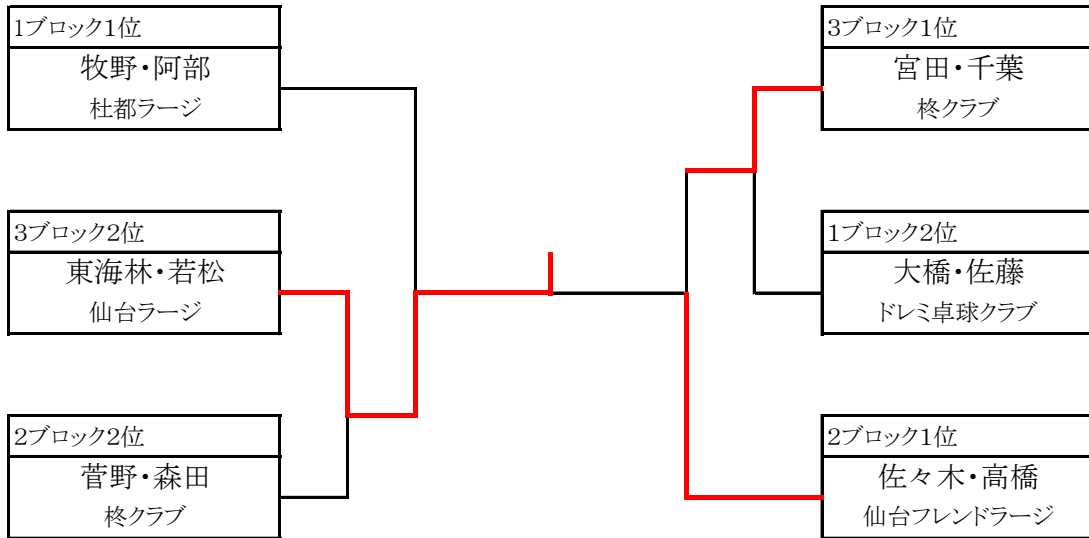

女子ダブルス 3部 (予選リーグ)

1	牧野・阿部 杜都ラージ	大橋・佐藤 ドレミ卓球クラブ	佐々木・中村 終クラブ	伊藤・宗像 泉卓会
2	菅野・森田 終クラブ	阿部・佐藤 ドレミ&からたち	佐々木・高橋 仙台フレンドラージ	
3	宮田・千葉 終クラブ	東海林・若松 仙台ラージ	加藤・穠月 ドレミ卓球クラブ	

女子ダブルス3部(上位トーナメント)