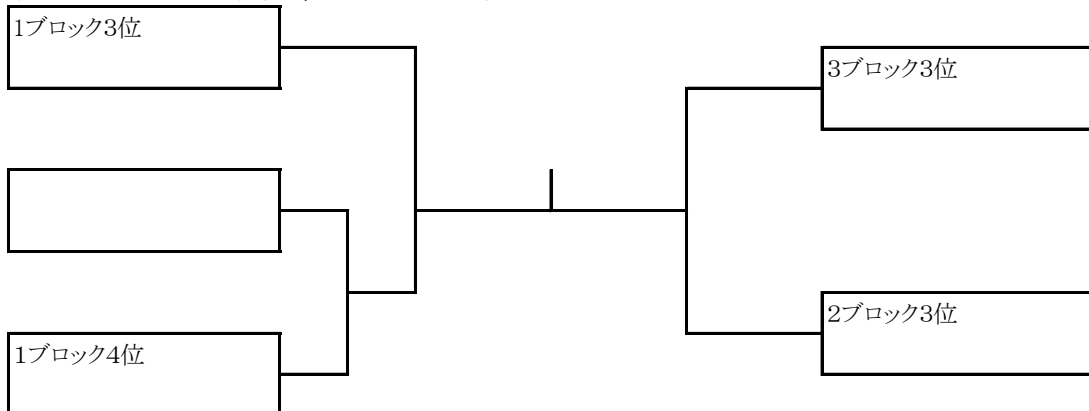

女子ダブルス3部(下位トーナメント)